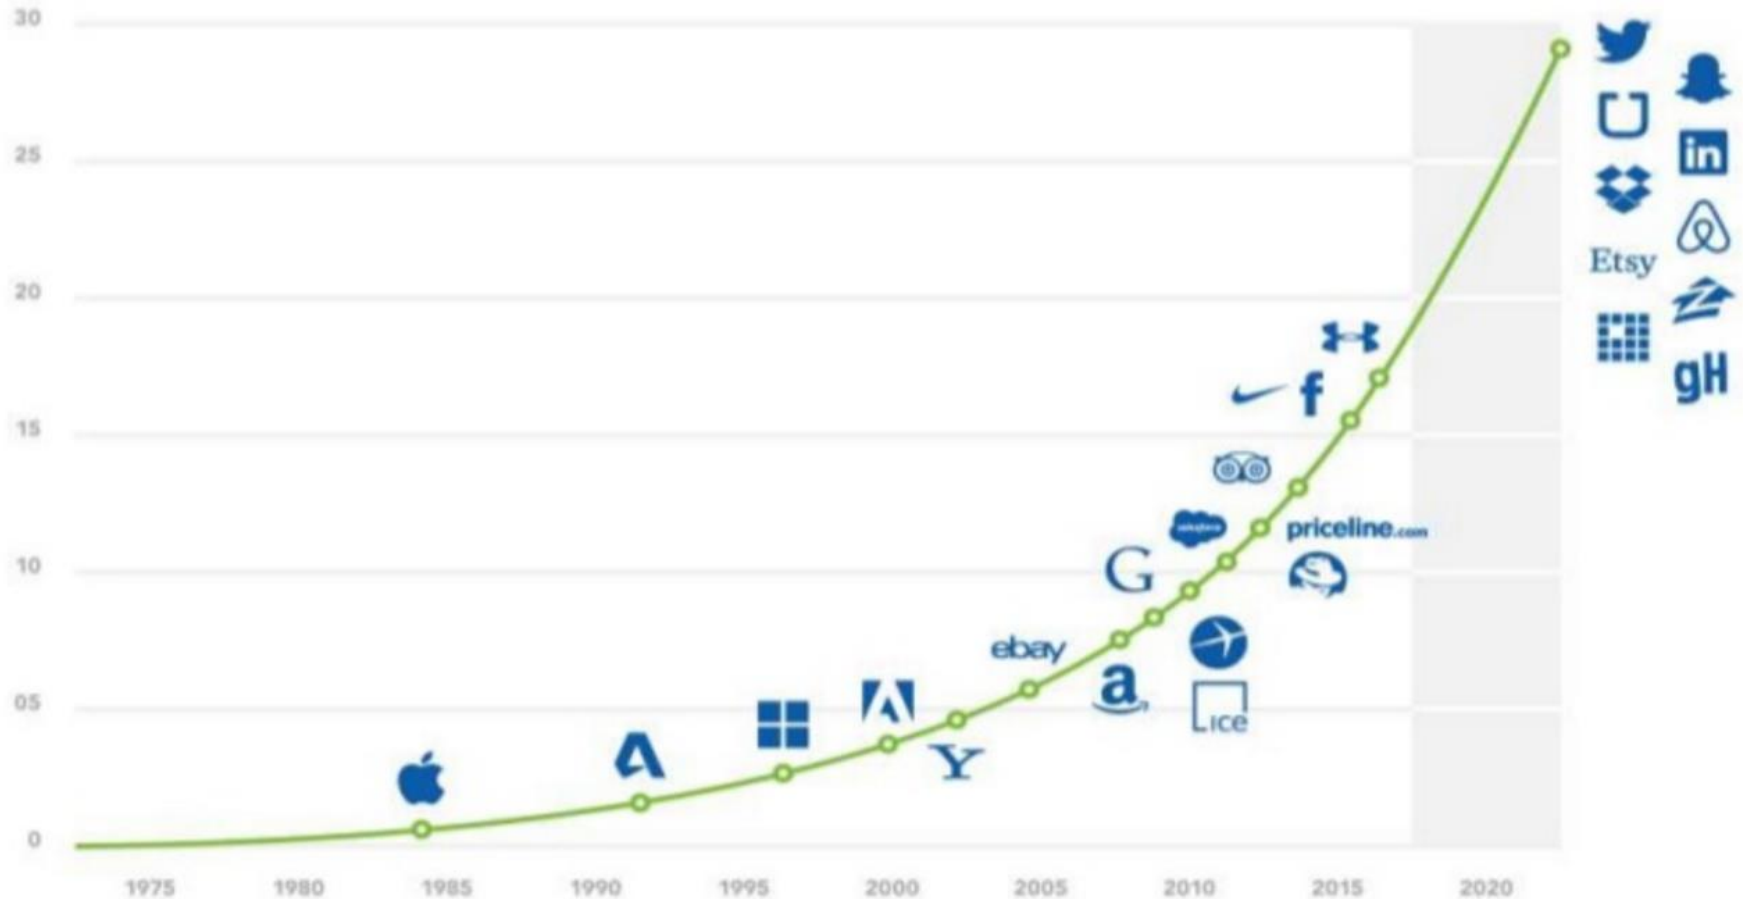

EMPRESAS BASEADAS EM PLATAFORMAS NO S&P 500