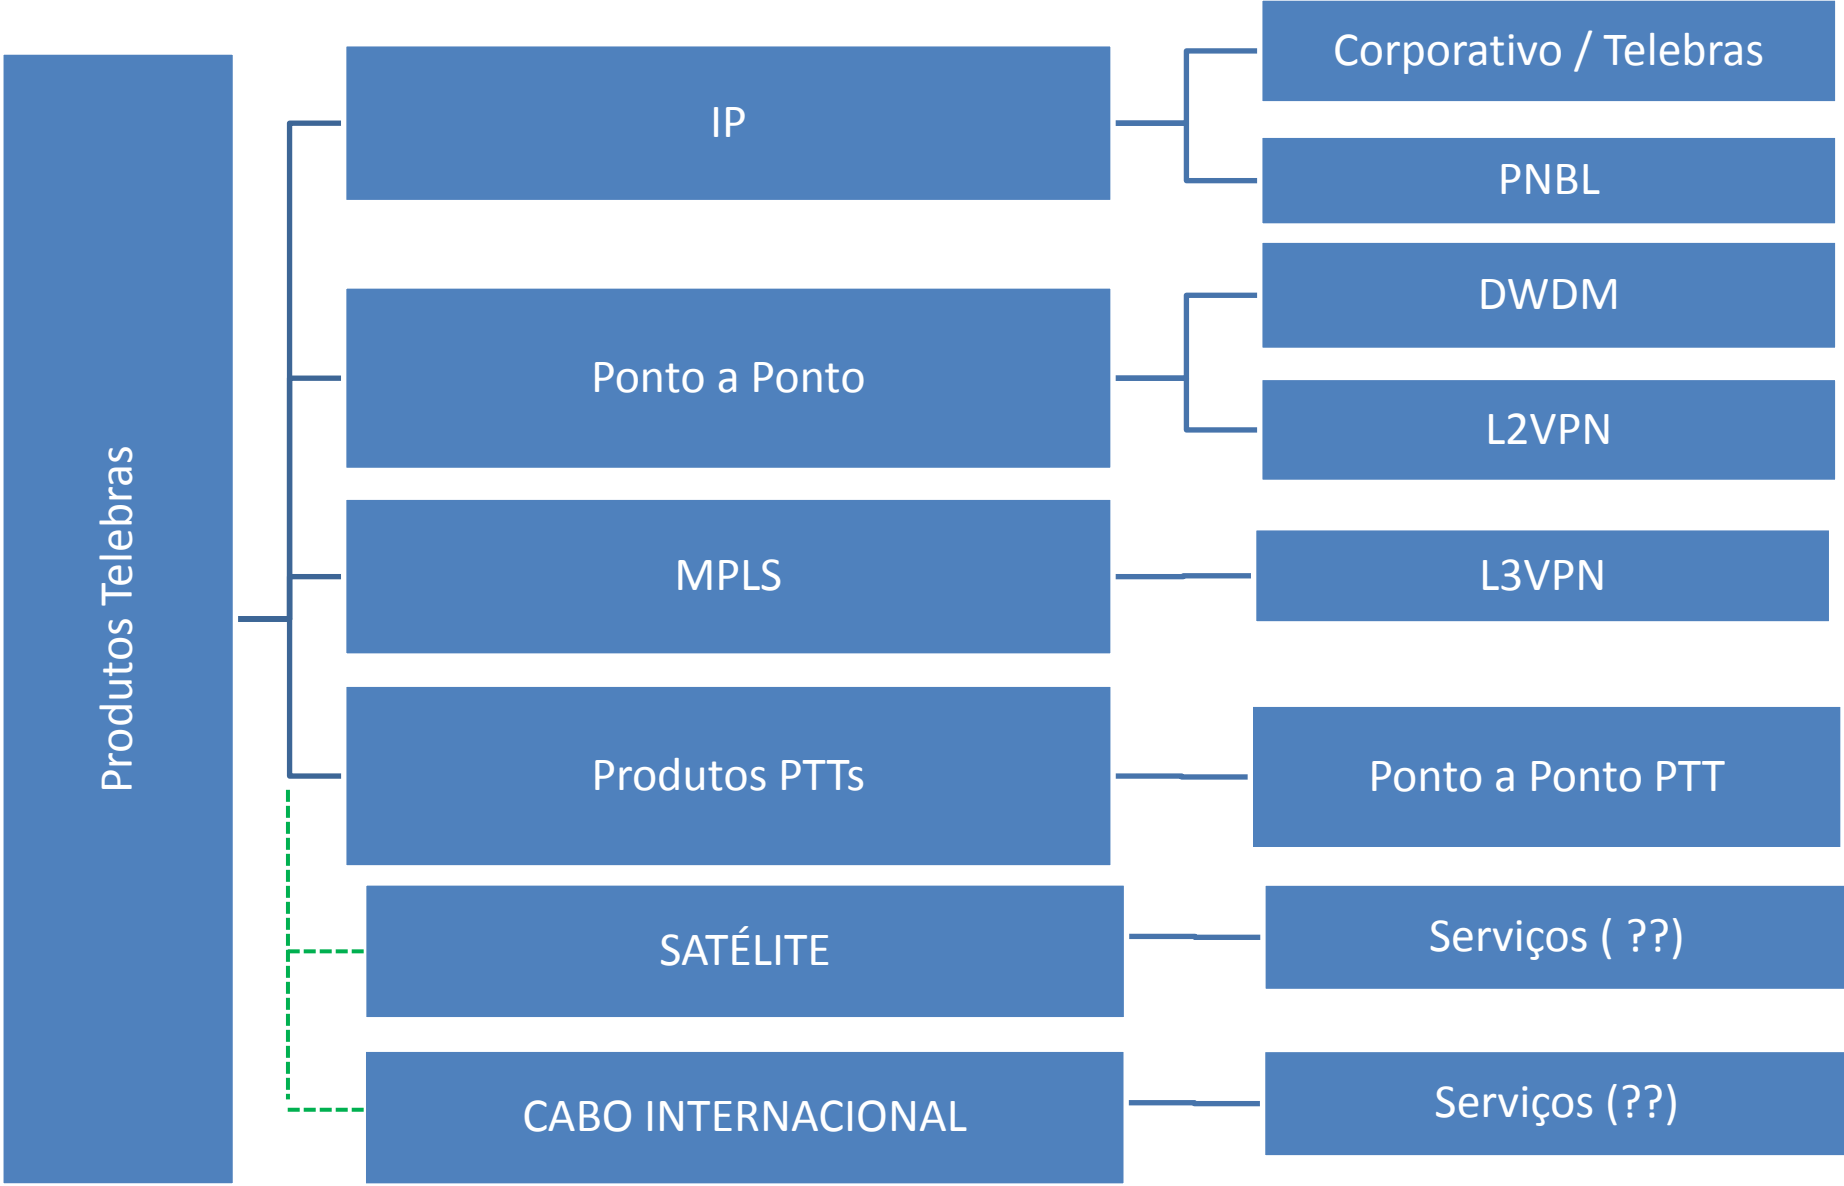

**TELEBRAS**

- **Diminuir as desigualdades sociais por meio da inclusão digital**
- **Garantir conexão nas regiões mais distantes do Brasil**
- **Estabelecer confiança e segurança ao realizar a comunicação da administração pública federal**

# Projetos Estratégicos - Telebras

FIBRA ÓPTICA

SGDC

CABO SUBMARINO

NOSSA COBERTURA

# Rede Telebras no Sul

Rede Telebras no Sul

Backbone de fibra via  
cabos OPGW – Parceria  
Eletrosul

Pontos de Presenças  
(POP's) em Subestações  
da Eletrobras

Estações de  
Atendimento Remoto  
(extensão do POP para  
as cidades via Backhaul)

# Rede Telebras no Sul

Rede Telebras no Sul

Backbone de fibra via  
cabo OPGW – Parceria  
Eletrosul

Pontos de Presenças  
(POP's) em Subestações  
da Eletrobras

Estações de  
Atendimento Remoto  
(extensão do POP para  
as cidades via Backhaul)