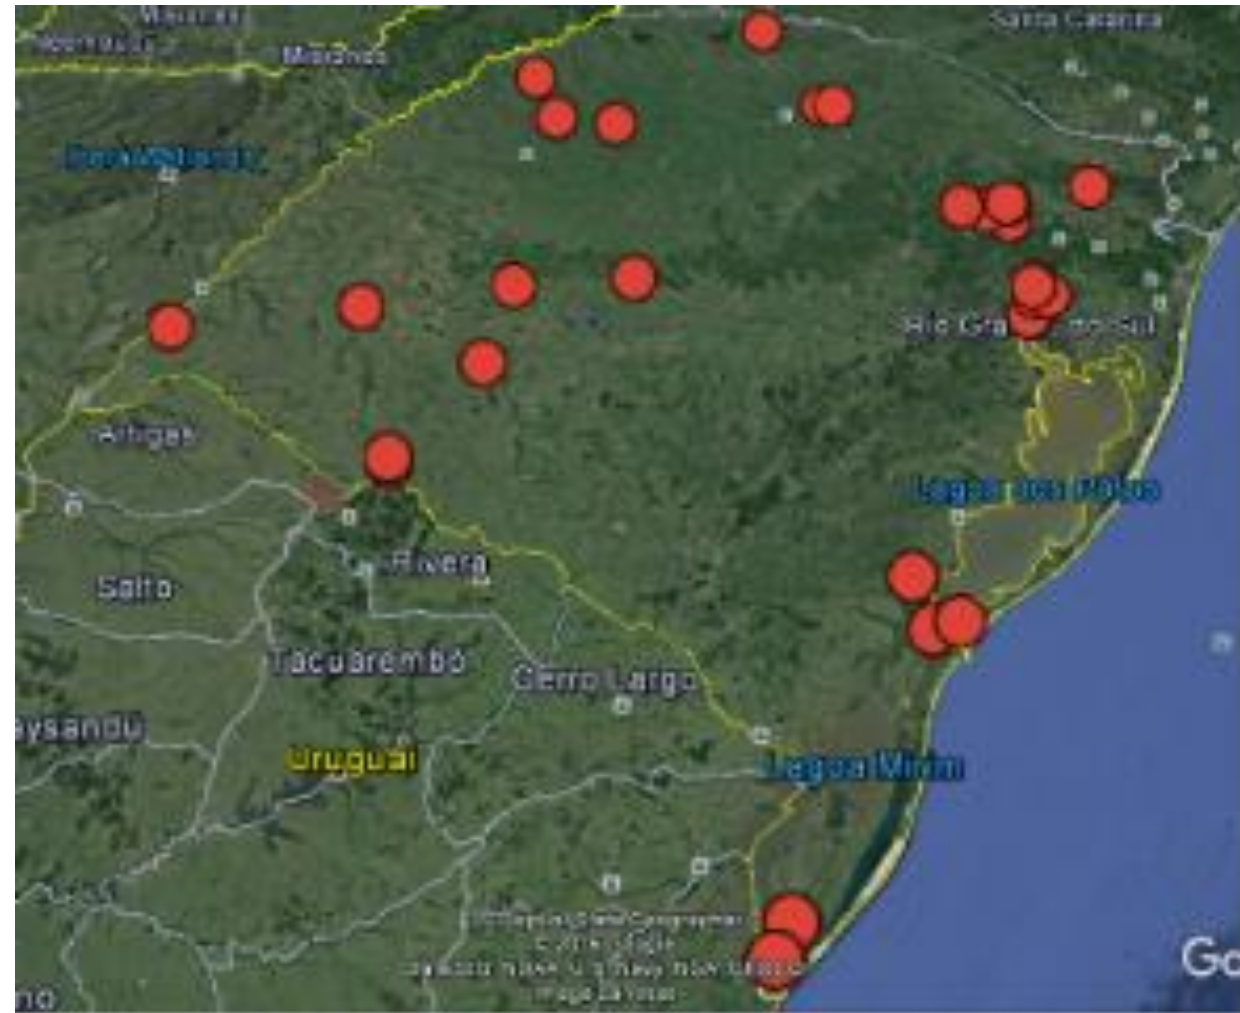

# Rede Telebras no Sul

Rede Telebras no Sul

Backbone de fibra via  
cabos OPGW – Parceria  
Eletrosul

Pontos de Presenças  
(POP's) em Subestações  
da Eletrobras

Estações de  
Atendimento Remoto  
(extensão do POP para  
as cidades via Backhaul)

# Rede Telebras no Sul

Rede Telebras no Sul

Backbone de fibra via  
cabo OPGW – Parceria  
Eletrosul

Pontos de Presenças  
(POP's) em Subestações  
da Eletrobras

Estações de  
Atendimento Remoto  
(extensão do POP para  
as cidades via Backhaul)