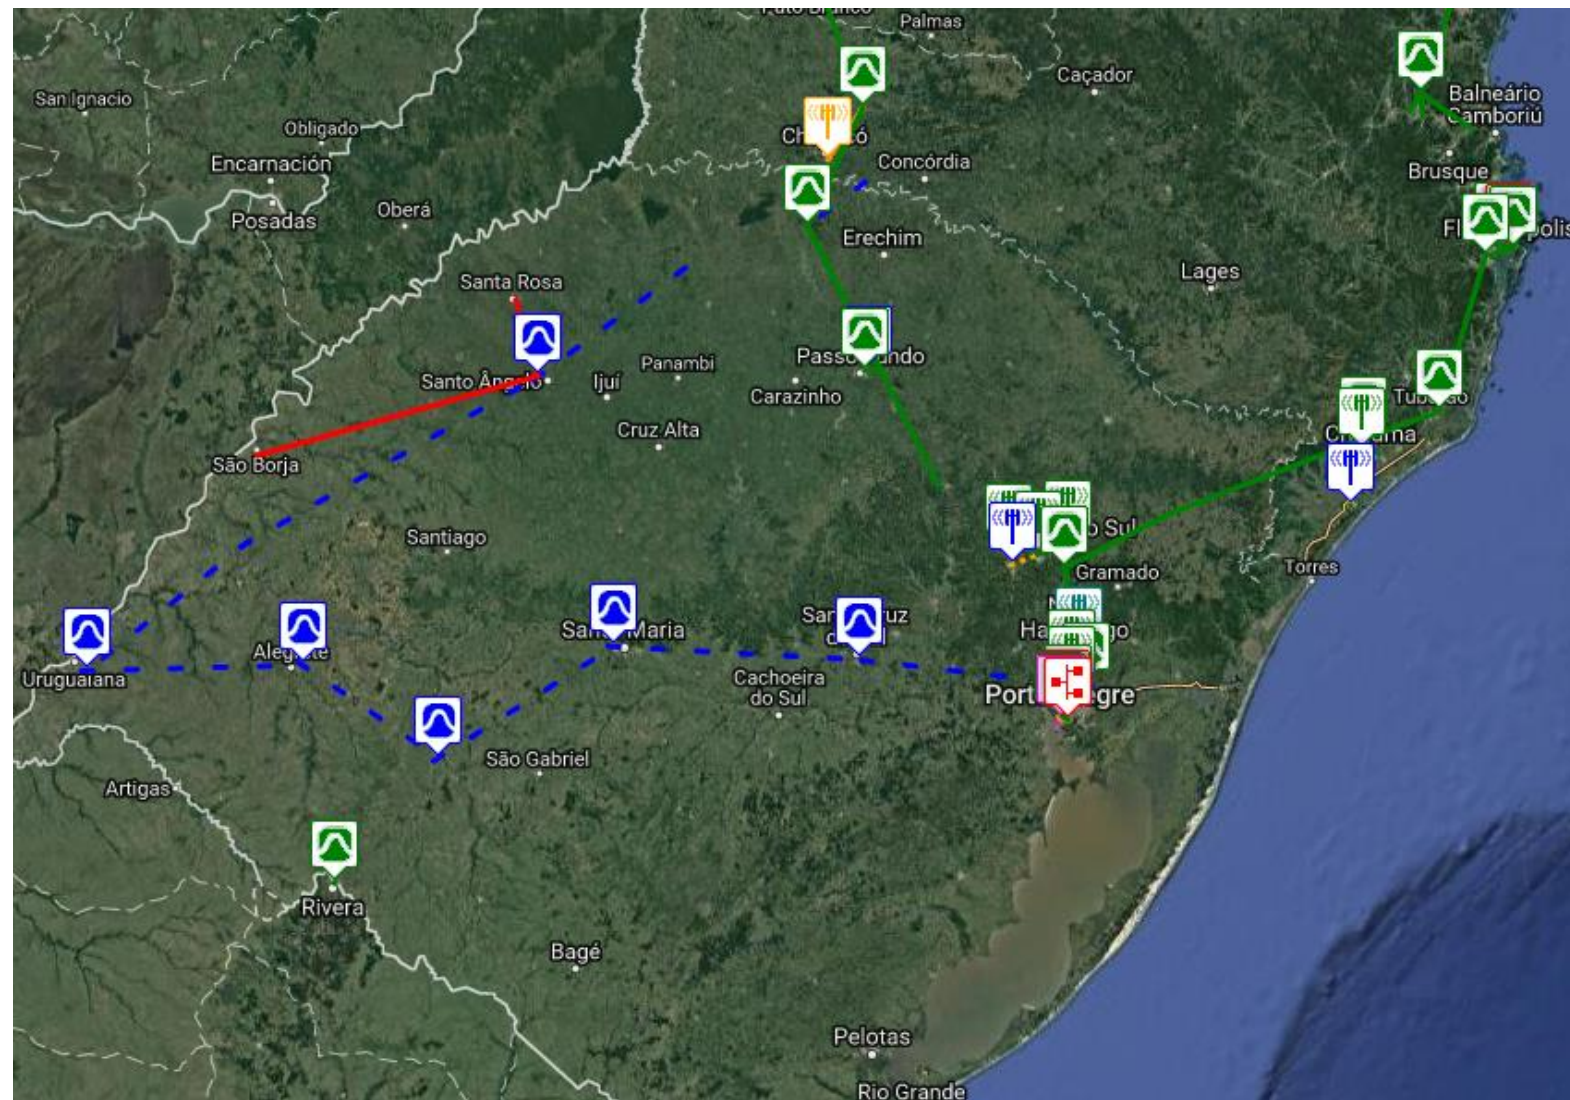

# Rede Telebras no Sul

Rede Telebras no Sul

Backbone de fibra via  
cabos OPGW – Parceria  
Eletrosul

Pontos de Presenças  
(POP's) em Subestações  
da Eletrobras

Estações de  
Atendimento Remoto  
(extensão do POP para  
as cidades via Backhaul)

# Rede Telebras no Sul

Rede Telebras no Sul

Backbone de fibra via  
cabo OPGW – Parceria  
Eletrosul

Pontos de Presenças  
(POP's) em Subestações  
da Eletrobras

Estações de  
Atendimento Remoto  
(extensão do POP para  
as cidades via Backhaul)

Farroupilha	Ponto de Presença
Gravatái	Ponto de Presença
Guaporé	Ponto de Presença
Maçambará	Ponto de Presença
Mato Castiliano	Ponto de Presença
Nova Santa Rita	
Passo Fundo	Ponto de Presença
Pelotas	Ponto de Presença
Porto Alegre	Ponto de Presença
Rio Grande	Ponto de Presença
Rosário do Sul	Ponto de Presença
Santa do Livramento	Ponto de Presença
Santa Maria	Ponto de Presença
Santa Rosa	Ponto de Presença
Santa Vitória do Palmar	Ponto de Presença
Santo Ângelo	Ponto de Presença
São Luiz Gonzaga	Ponto de Presença
São Vicente do Sul	Ponto de Presença
Sapucaia do Sul	Ponto de Presença
Tapera	Ponto de Presença
Uruguaiana	Ponto de Presença
Santa Cruz do Sul	Ponto de Presença
Chuí	Ponto de Presença
<b>Total</b>	<b>30</b>