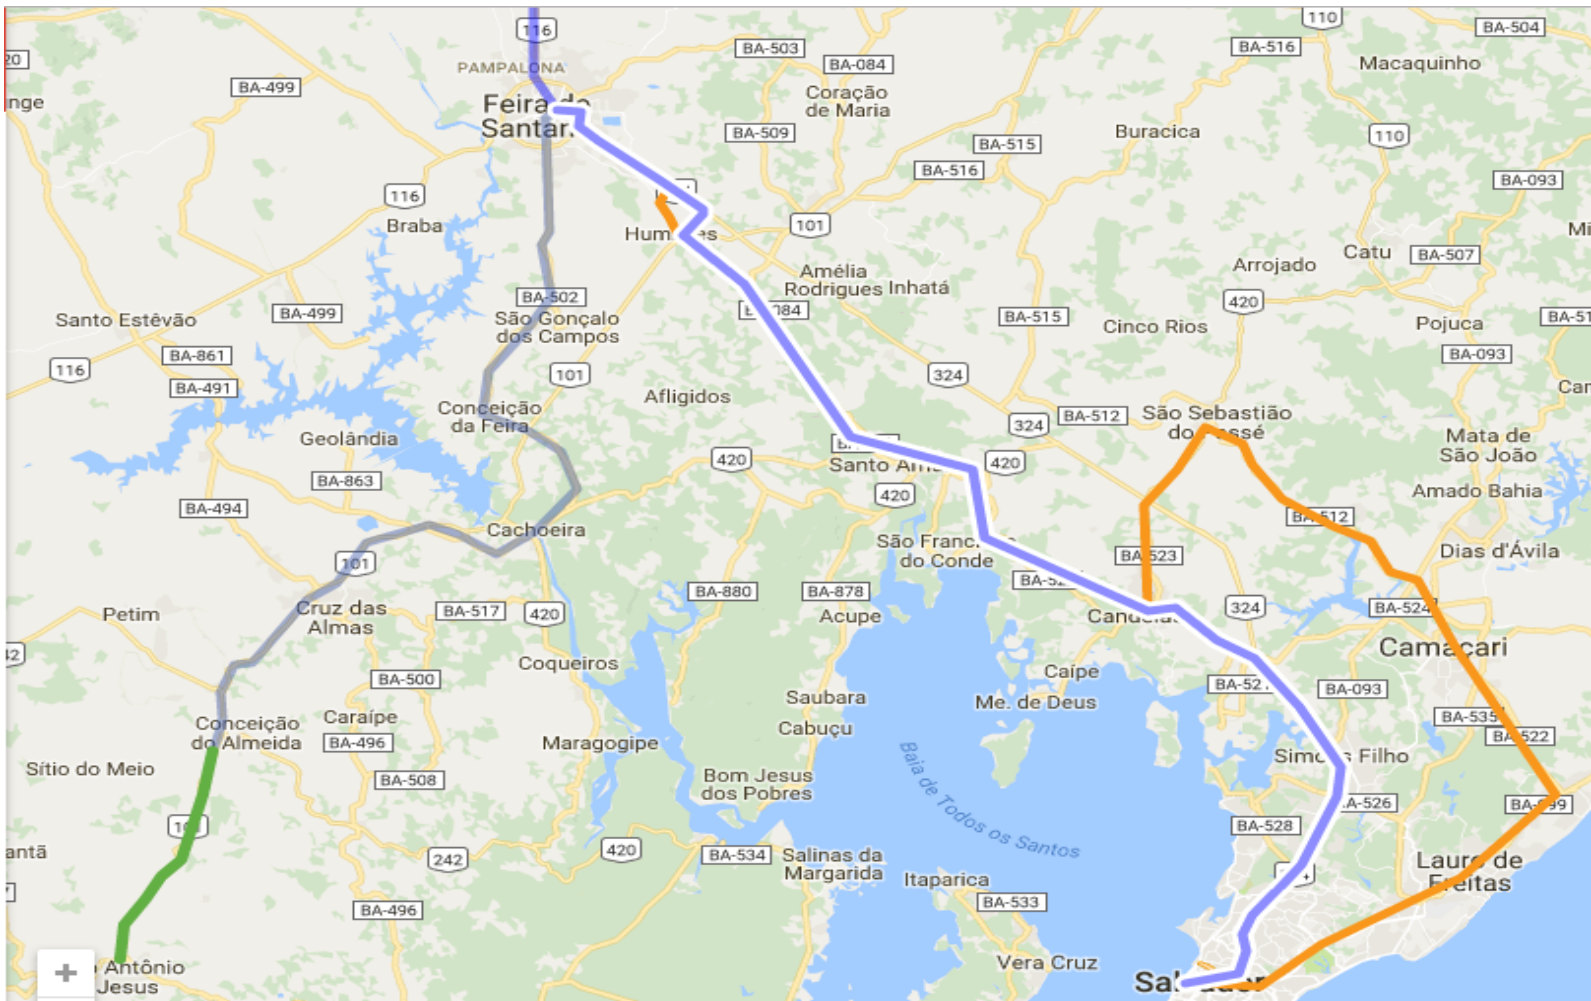

PROJETOS

- Construir redes para interligar as cidades atendidas por sócios ou parceiros do projeto.
- 01 – Rede Salvador - Feira de Santana **(Concluído)**
- 02 – IX Privado na região de Feira de Santana **(Concluído)**
- 03 – Rede Feira – Santo Antônio de Jesus **(Concluído)**
- 04 – Integração com Redes de Parceiros **(Atividade Contínua)**

REDE SALVADOR - FEIRA DE SANTANA

- POP's:
 - Salvador
 - Candeias
 - Santo Amaro
 - Feira de Santana

- Operado pela LinkaBR / parceiros.

IX PRIVADO – FEIRA DE SANTANA

- IX Privado criado com a presença de:
 - 20 ASNs
 - Em média 50 cidades baianas.
 - CDN's compartilhada entre os sócios da SPE e parceiros.
 - Troca de trafego multilateral.
 - Interligação com outros pontos de presença de provedores.

REDE FEIRA – POÇO VERDE - SE

- POP's
 - Santa Barbara
 - Serrinha
 - Araci
 - Tucano
 - Ribeira do Pombal
 - Cícero Dantas
 - Poço Verde - SE
- Operado pela LinkaBR/Conid.

INTEGRAÇÃO COM PARCEIROS

- Modalidades de acordos:
 - Swaps de Fibra
 - Troca de Capacidade
 - Proteção de Redes
 - Construção de redes (compartilhando custos)