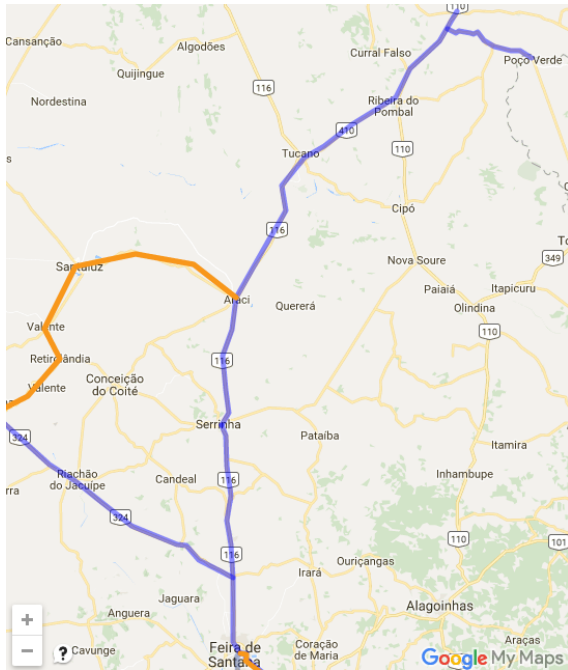

PROJETOS

- Construir redes para interligar as cidades atendidas por sócios ou parceiros do projeto.
- 01 – Rede Salvador - Feira de Santana **(Concluído)**
- 02 – IX Privado na região de Feira de Santana **(Concluído)**
- 03 – Rede Feira – Santo Antônio de Jesus **(Concluído)**
- 04 – Integração com Redes de Parceiros **(Atividade Contínua)**

REDE SALVADOR - FEIRA DE SANTANA

- POP's:
 - Salvador
 - Candeias
 - Santo Amaro
 - Feira de Santana

- Operado pela LinkaBR / parceiros.

IX PRIVADO – FEIRA DE SANTANA

- IX Privado criado com a presença de:
 - 20 ASNs
 - Em média 50 cidades baianas.
 - CDN's compartilhada entre os sócios da SPE e parceiros.
 - Troca de trafego multilateral.
 - Interligação com outros pontos de presença de provedores.

REDE FEIRA – POÇO VERDE - SE

- POP's
 - Santa Barbara
 - Serrinha
 - Araci
 - Tucano
 - Ribeira do Pombal
 - Cícero Dantas
 - Poço Verde - SE
- Operado pela LinkaBR/Conid.

INTEGRAÇÃO COM PARCEIROS

- Modalidades de acordos:
 - Swaps de Fibra
 - Troca de Capacidade
 - Proteção de Redes
 - Construção de redes (compartilhando custos)